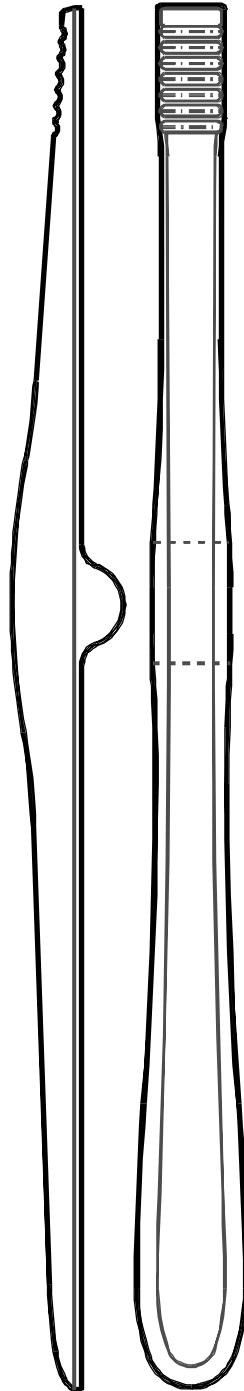

0383-000 Mundsperrer
Roser König 16 cm

W-LISTE **4**