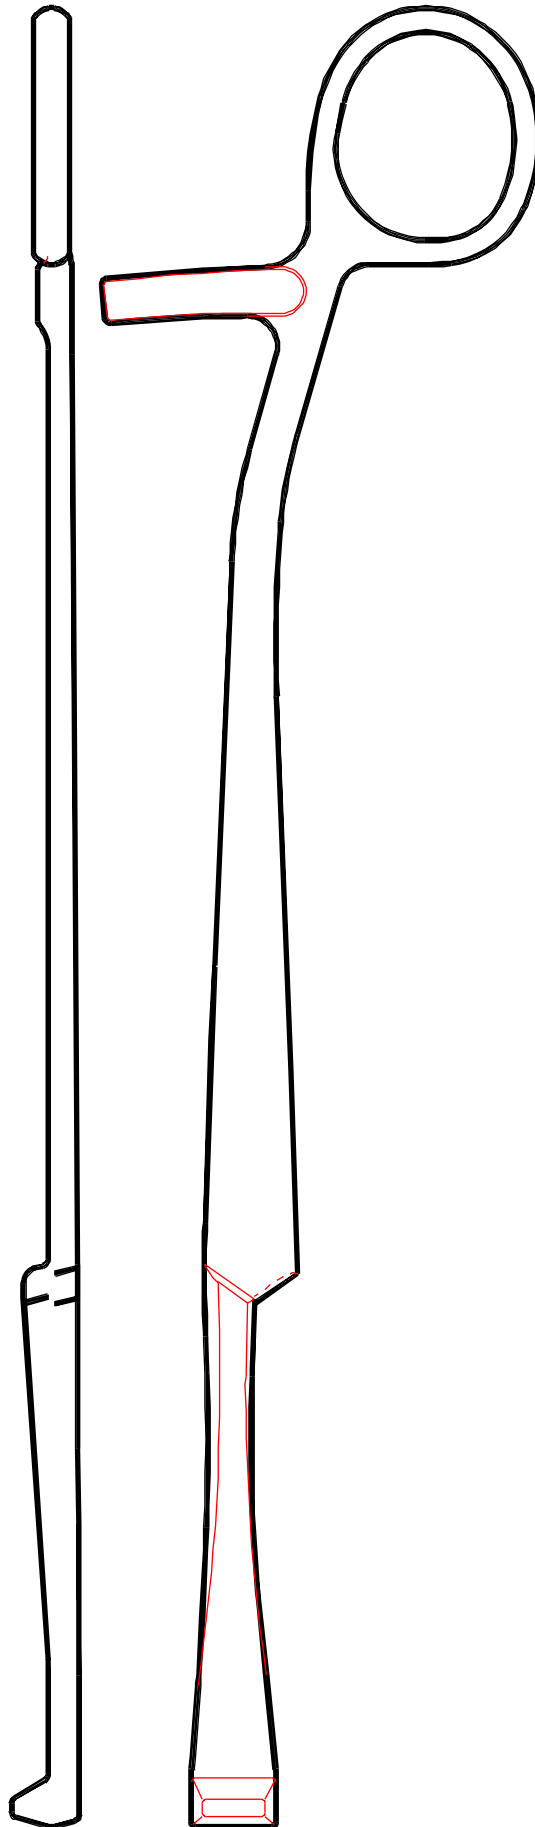

0086-000 Hakenklemme Museux
24 cm aufgelegt Maul 12 mm

A-LISTE **32**