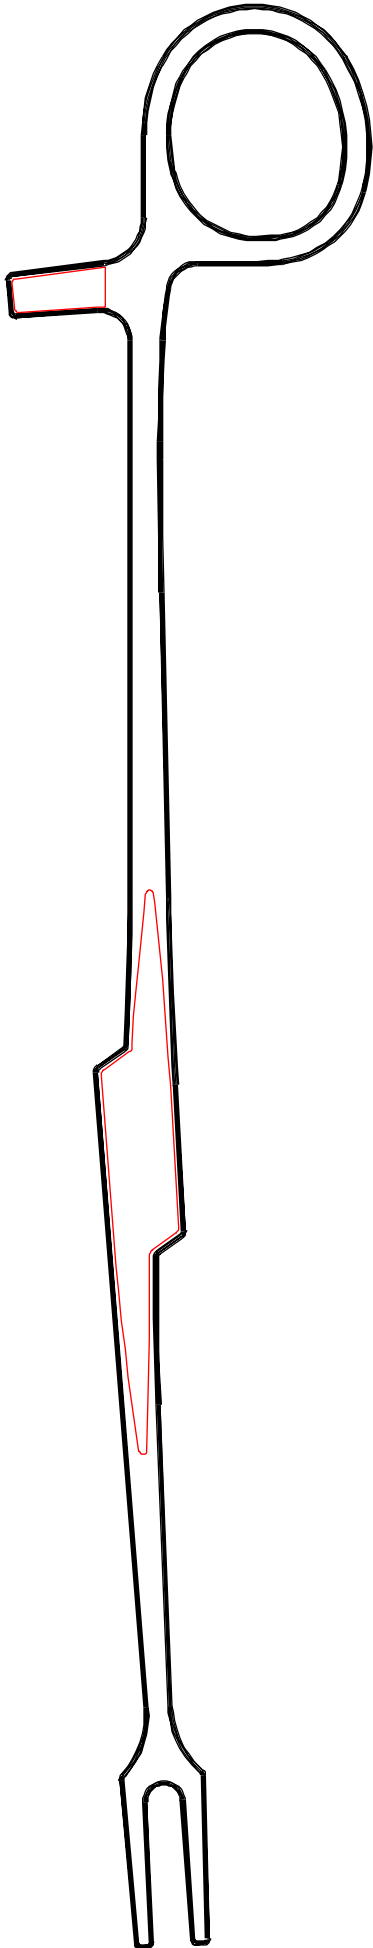

**0039-000** Hakenklemme  
Schröder 26 cm 2zahnig

**0220A000**  
Halteklemme 13 cm

**0220B000** Tuchklemme  
Backhaus 13 cm stark

A-LISTE

**35**

**bronner  
+ martin**  
78576 Liptingen  
Tel. 07465/9262-0 Fax 07465/9262-99