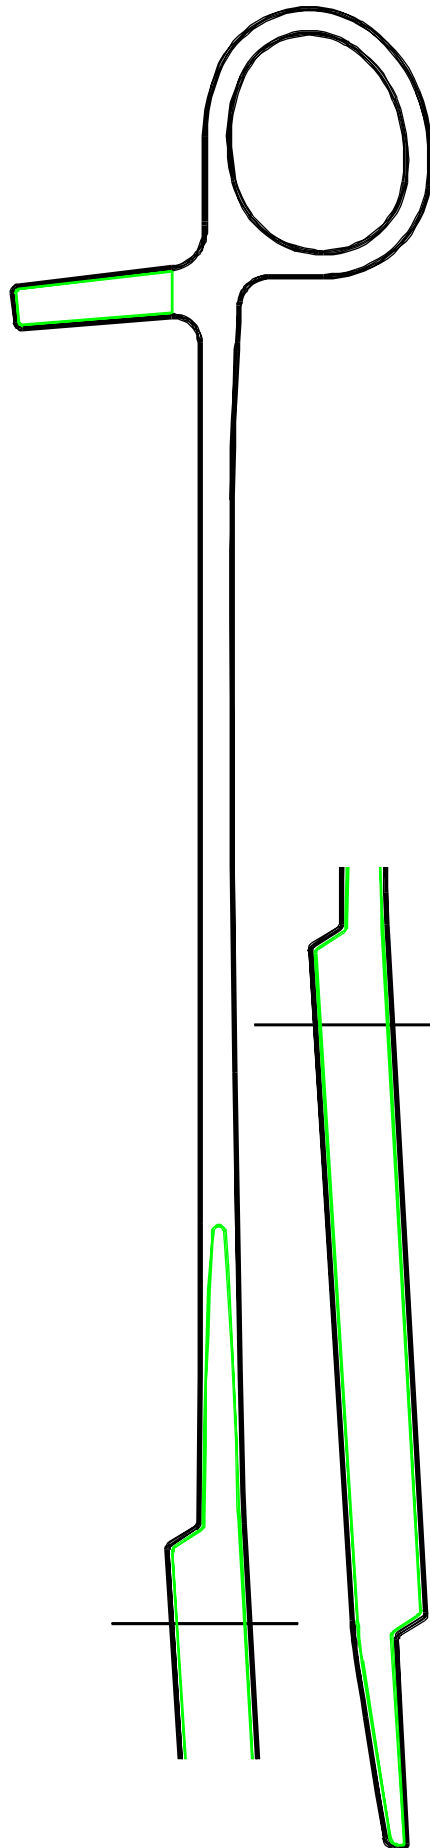

0003-000 Nadelhalter  
32 cm Schluss lang

A-LISTE **60**