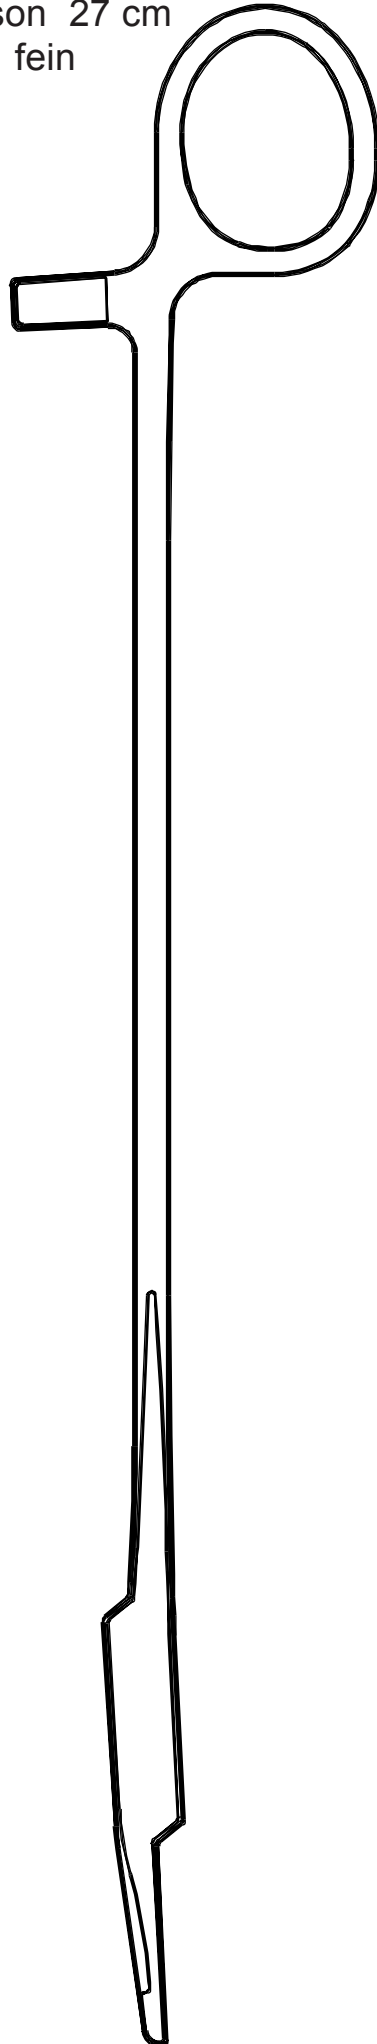

**3168-000** Nadelhalter  
Mason 27 cm  
fein

**0030-000** Nadelhalter  
Mason 27 cm  
leicht

A-LISTE **70**