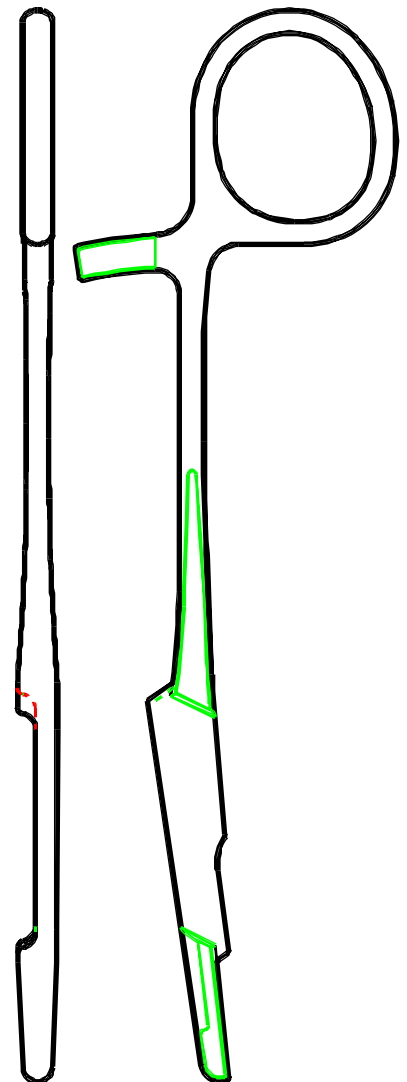

0240-000 Nadelhalter
Olsen Hegar 14 cm

0242-000 Nadelhalter
Olsen Hegar 12.5 cm

0239-000 Nadelhalter
Olsen Hegar 142 mm

A-LISTE **74**