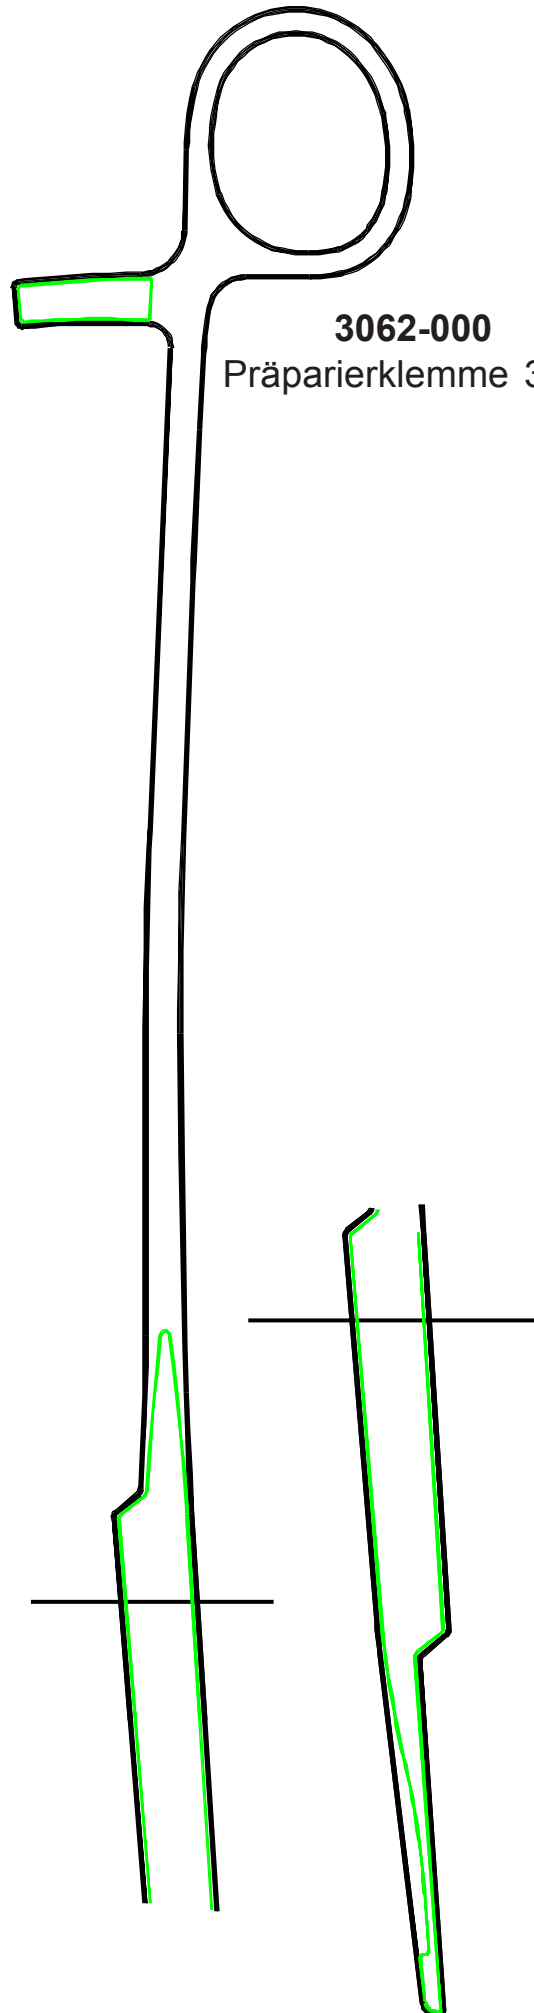

0271-000
Pratt-Smith-Klemme
15.5 cm

3062-000
Präparierklemme 30 cm

A-LISTE **90**