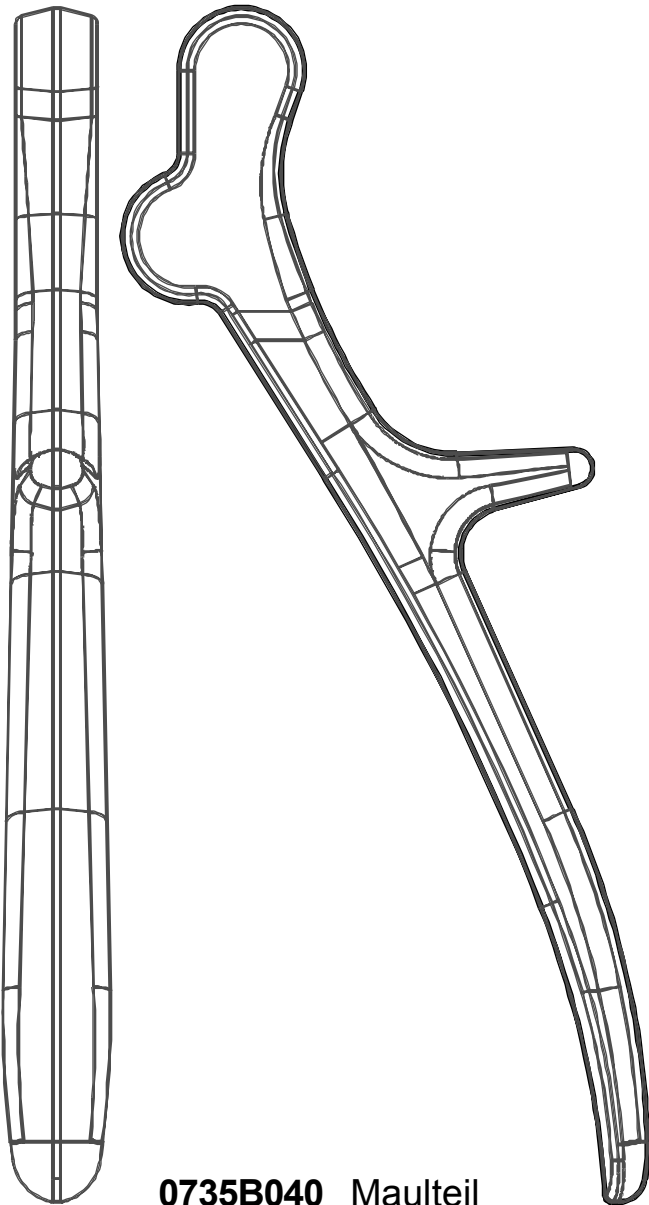

0735 Hohlmeisselzange
Luer-Stille 22.5 cm

0735A000 Griff mit Horn

0735B040 Maulteil

0854-000
Kieferzange 13 cm

B-LISTE

13