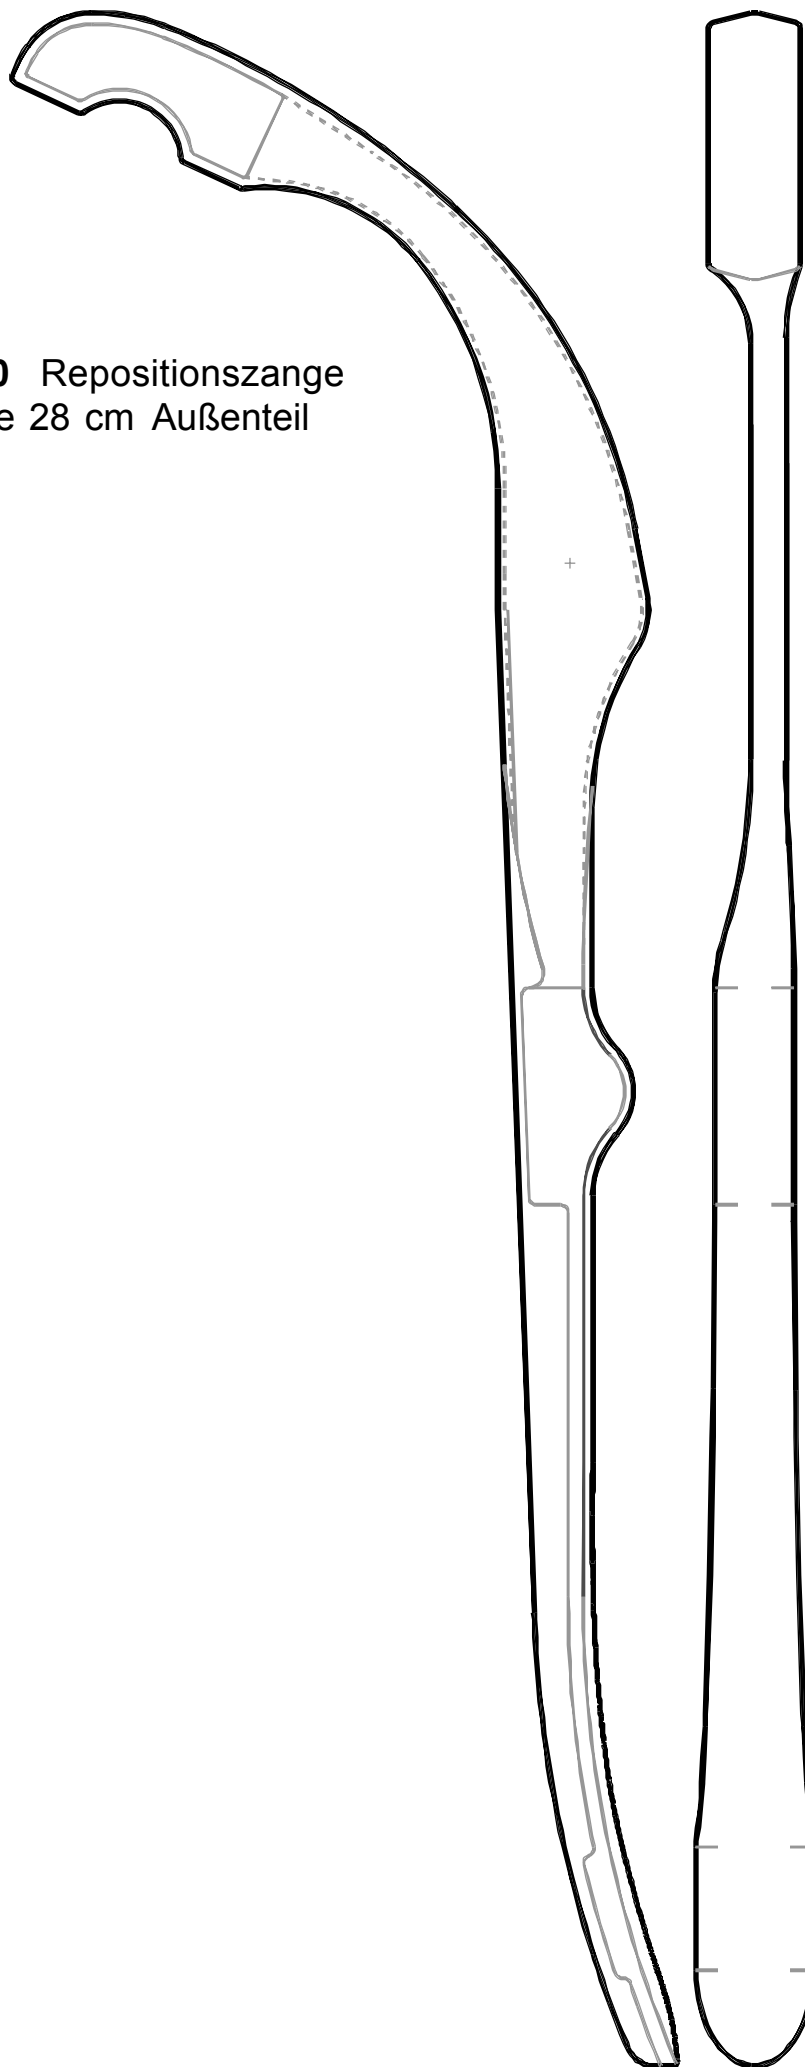

0882A000 Repositionszange
Verbrugge 28 cm Außenteil

B-LISTE **44**