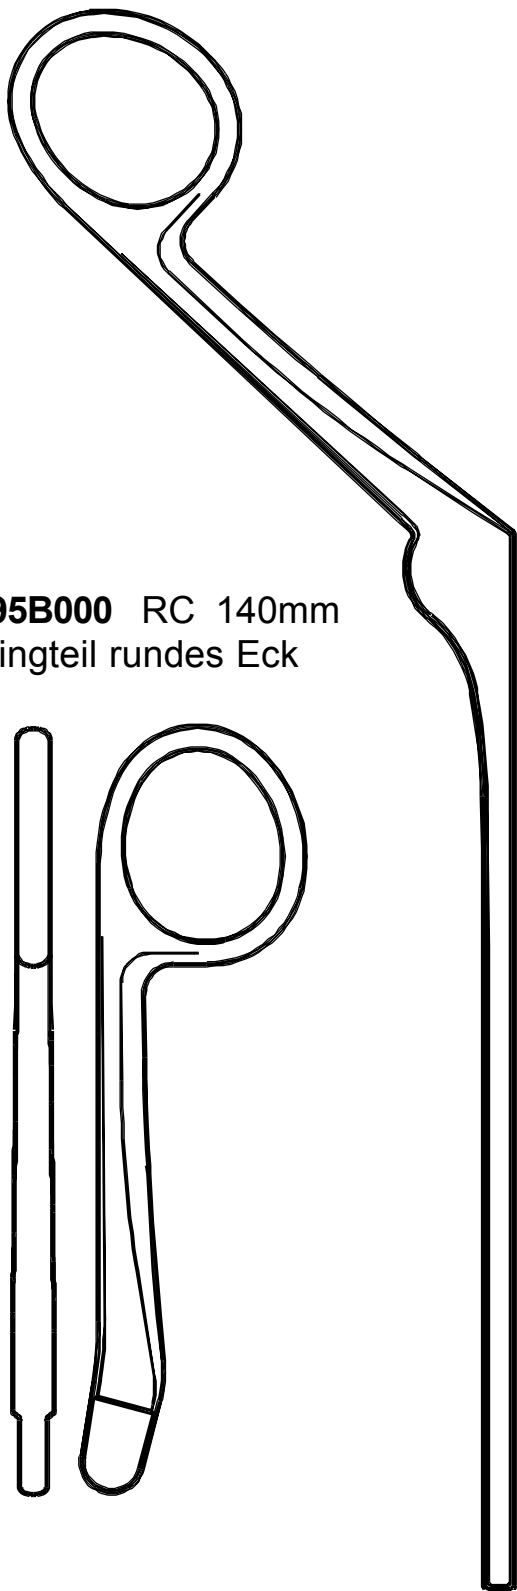

0195A000 RC 140mm
Hauptteil rundes Eck

0195B000 RC 140mm
Ringteil rundes Eck

0185-000 RC 140mm
Hauptteil scharfes Eck

0178-000 RC-Ringteil
normal

C-LISTE

8