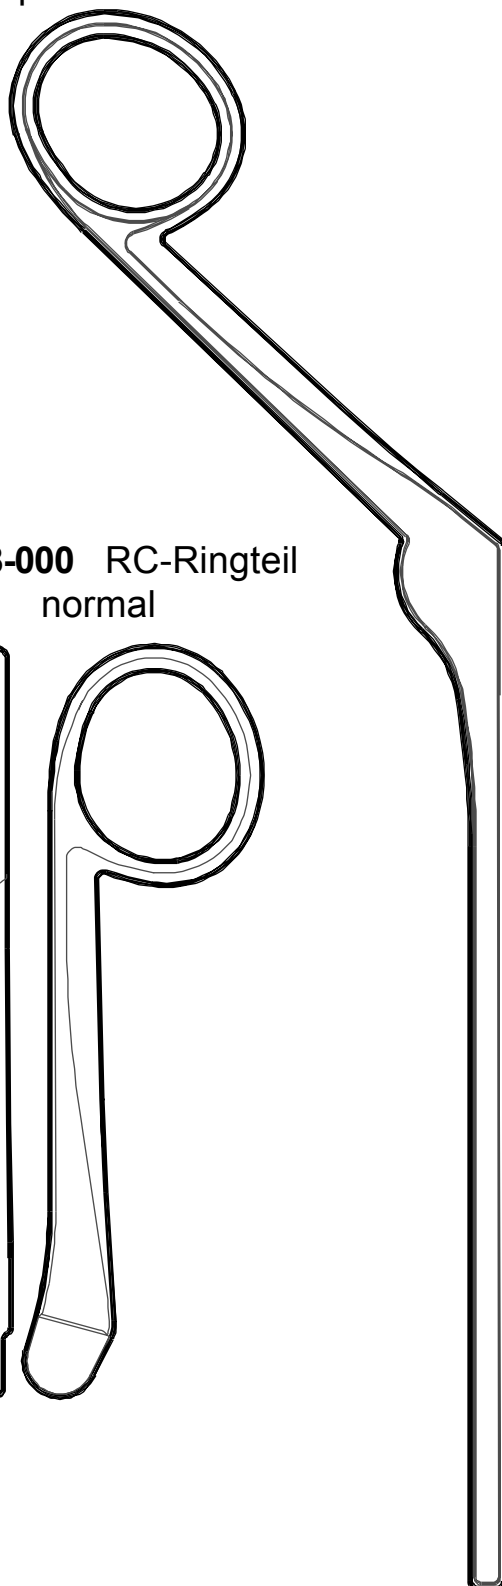

0195A000 RC 140mm
Hauptteil rundes Eck

0195B000 RC 140mm
Ringteil rundes Eck

0185-000 RC 140mm
Hauptteil scharfes Eck

0178-000 RC-Ringteil
normal

C-LISTE

8