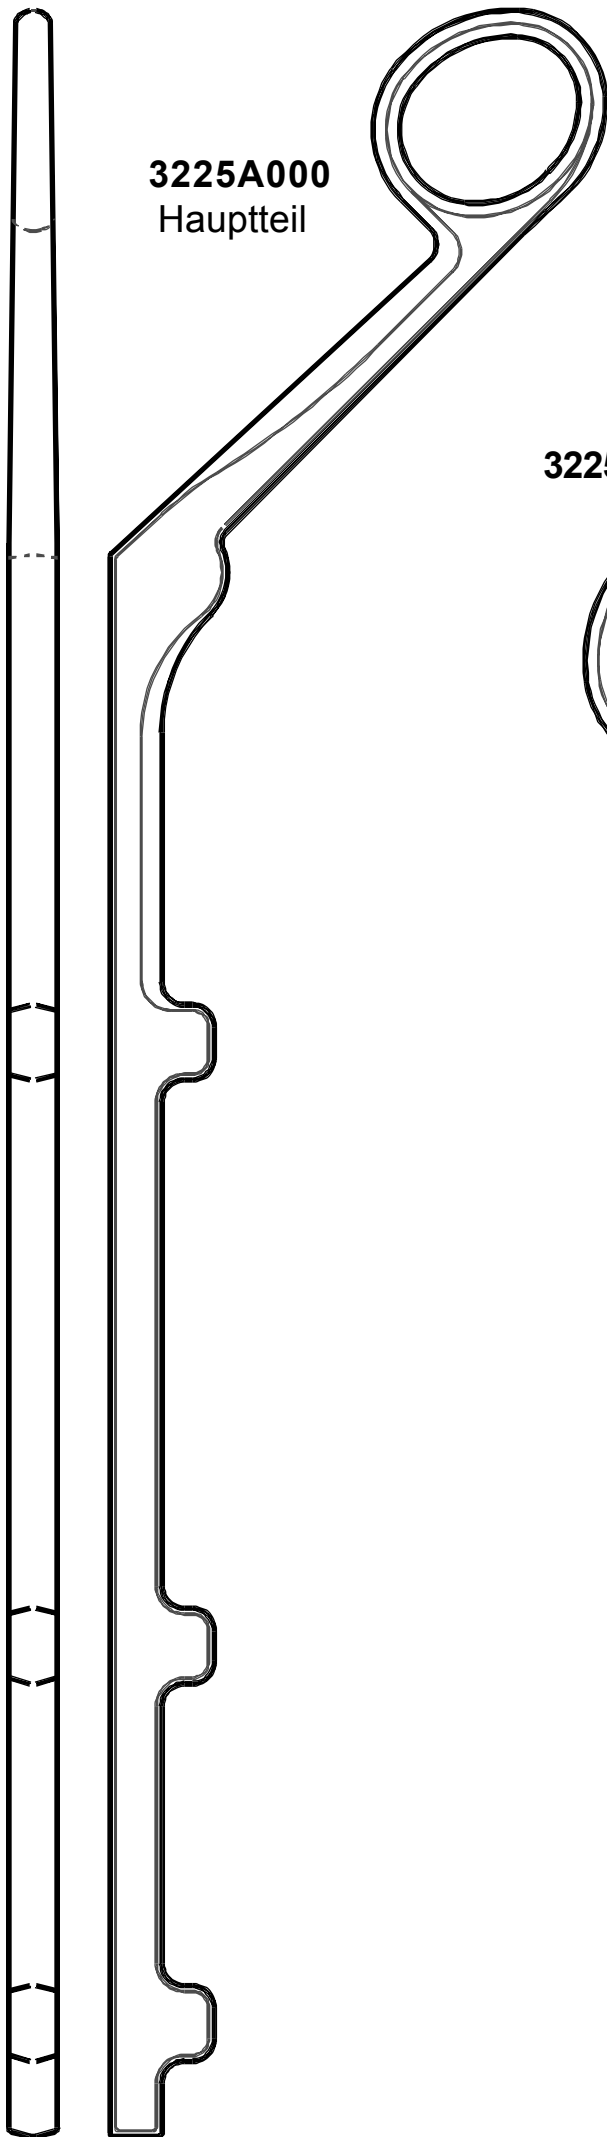

3225 RC 21 cm
mit Spannzapfen

3225A000
Hauptteil

3225B000 Ringteil

C-LISTE **11**

bronner
martin
78576 Liptingen
Tel. 07465/9262-0 Fax 07465/9262-99