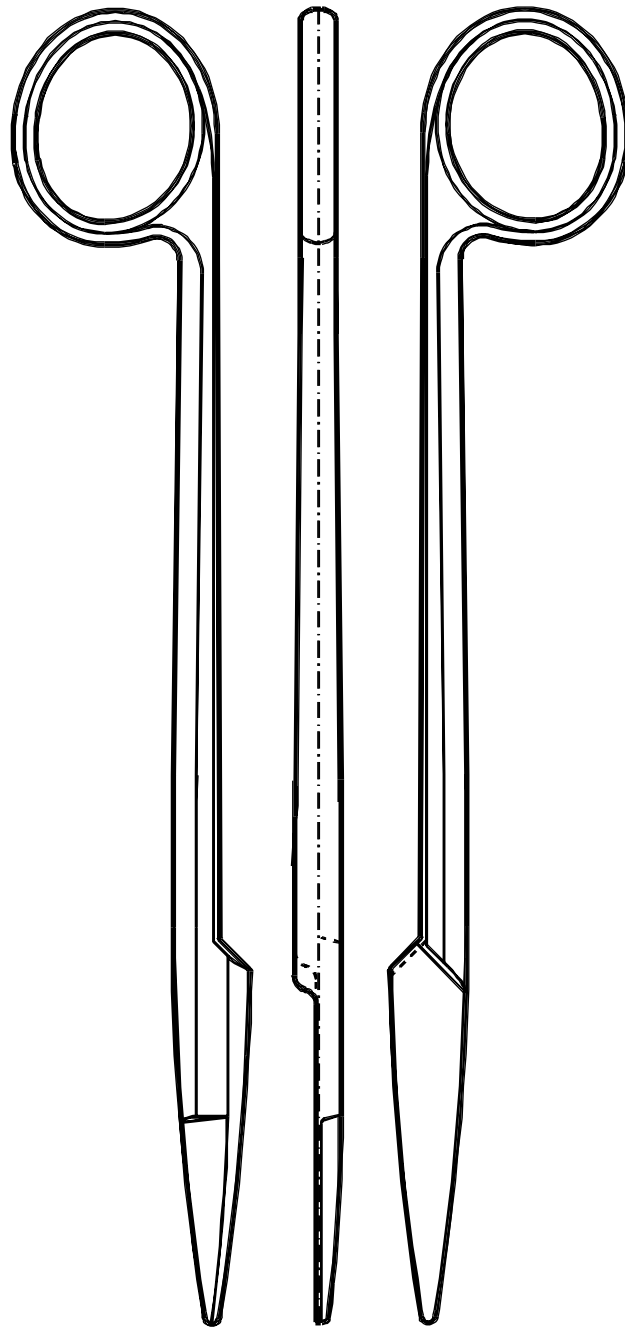

4003-070 Schere Dean 17 cm

SCH-LISTE 7