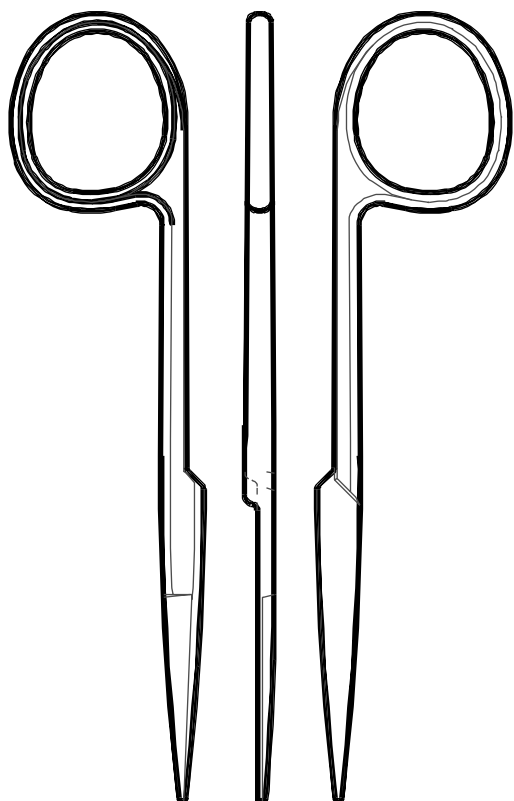

**4059-070 Schere Iris 104.5 mm**  
Rundschluss spitz

**4006-070 Schere**  
Iris 11.5 cm Flachschluss

**4002-070 Schere**  
Iris 11.5 cm Rundschluss

SCH-LISTE **12**