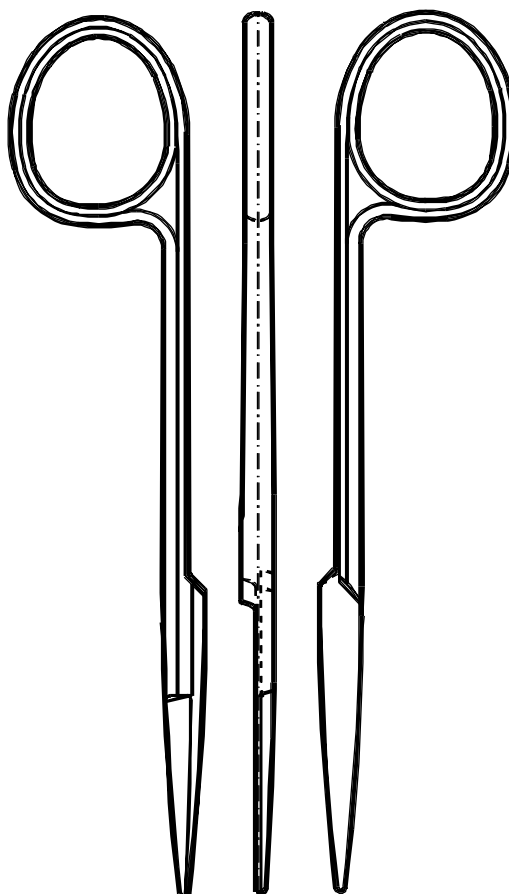

**4059-070 Schere Iris 104.5 mm**  
Rundschluss spitz

**4006-070 Schere**  
Iris 11.5 cm Flachschluss

**4002-070 Schere**  
Iris 11.5 cm Rundschluss

SCH-LISTE **12**