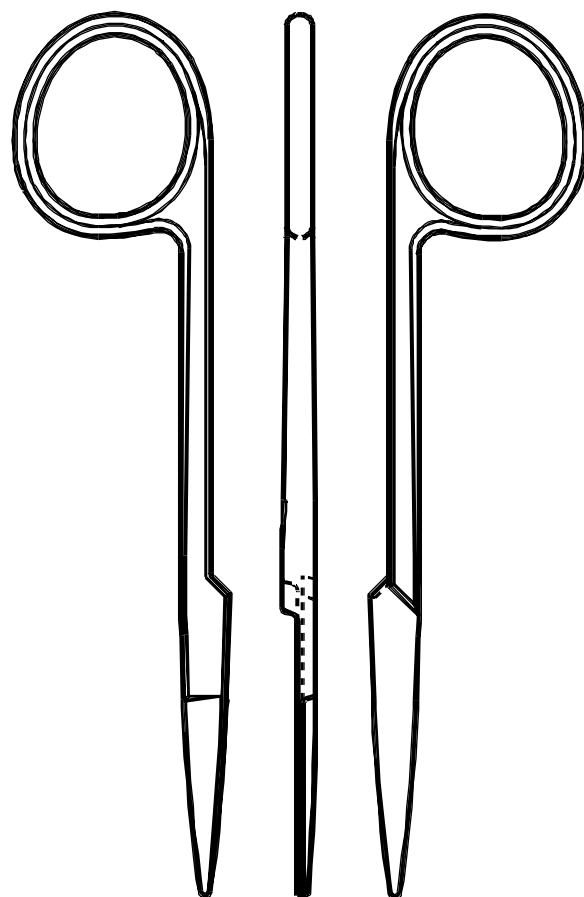

**4059-070 Schere Iris 104.5 mm**  
Rundschluss spitz

**4006-070 Schere**  
Iris 11.5 cm Flachschluss

**4002-070 Schere**  
Iris 11.5 cm Rundschluss

SCH-LISTE **12**