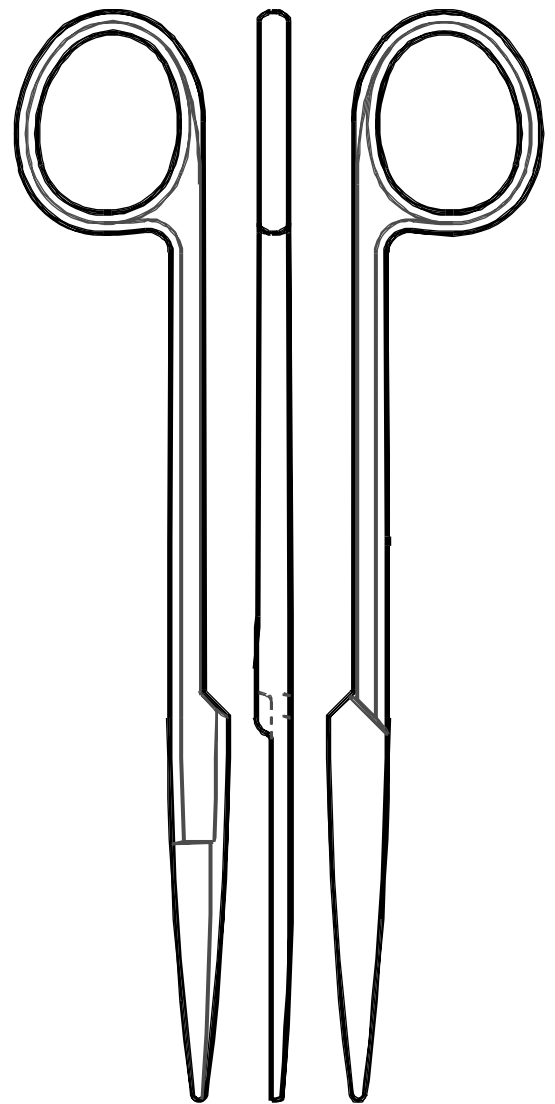

4001-070 Schere
Goldmann-Fox 13 cm

4031-070 Schere
Joseph 145 mm spitz

4021-070 Schere
Iris-Stille 111 mm Flachschluss