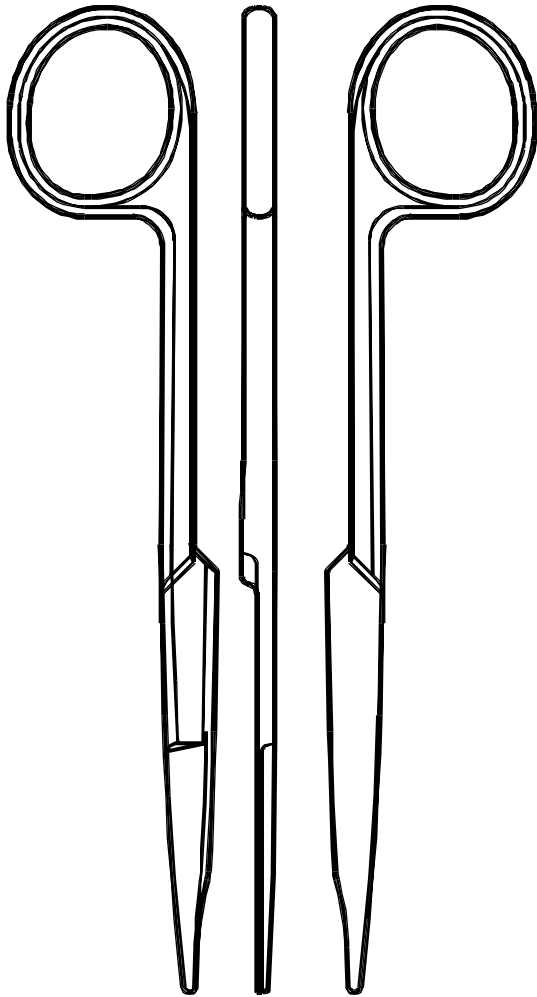

4001-070 Schere
Goldmann-Fox 13 cm

4031-070 Schere
Joseph 145 mm spitz

4021-070 Schere
Iris-Stille 111 mm Flachschluss