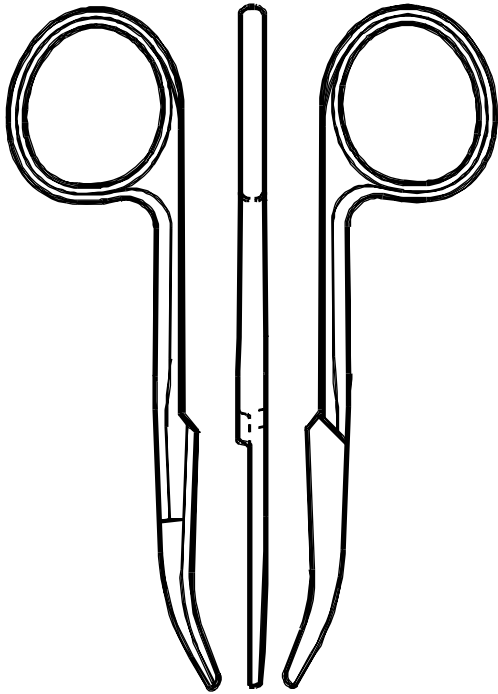

4015 Schere Ligatur 90 mm gebogen

4015A100 links

4015B200 rechts

4018-070 Schere Ligatur 90.2 mm

SCH-LISTE **16**