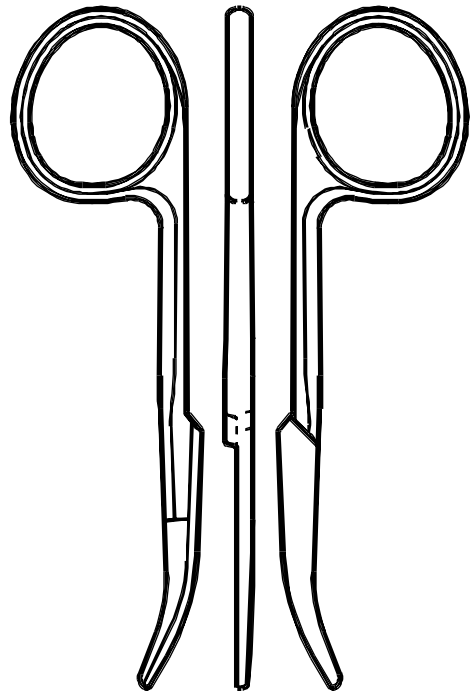

4015 Schere Ligatur 90 mm gebogen

4015A100 links

4015B200 rechts

4018-070 Schere Ligatur 90.2 mm

SCH-LISTE **16**