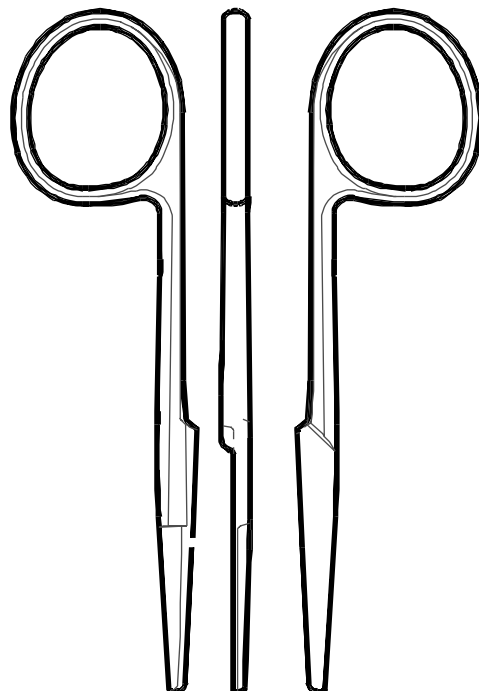

4015 Schere Ligatur 90 mm gebogen

4015A100 links

4015B200 rechts

4018-070 Schere Ligatur 90.2 mm

SCH-LISTE **16**