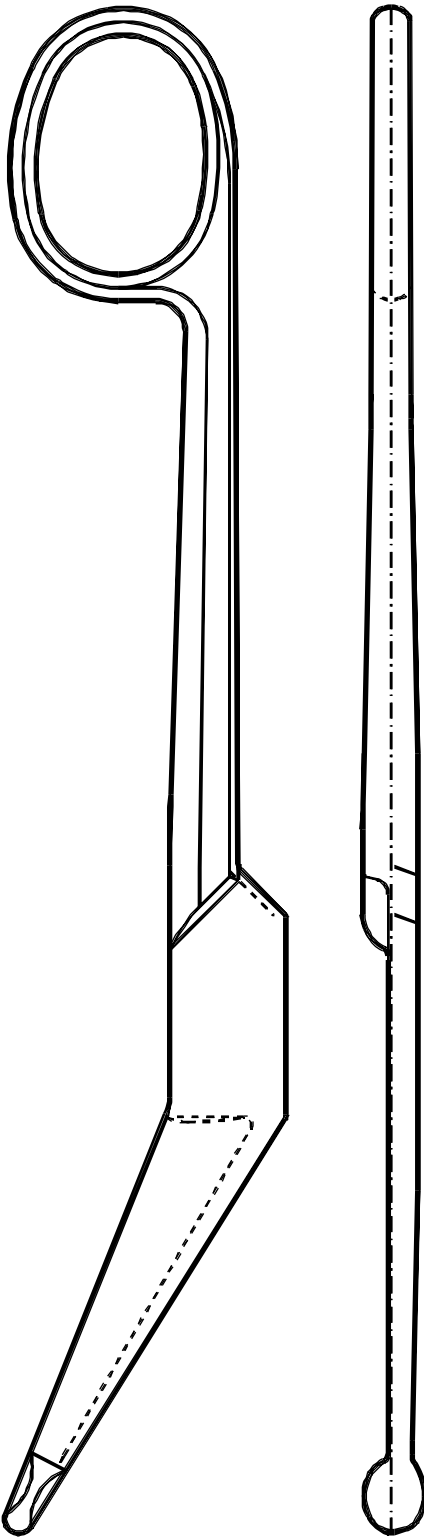

# 4010 Schere Lister 20 cm

**4010-470**

Unterteil mit Knopf

**4010-370**

Oberteil mit Doppelring

SCH-LISTE **21**