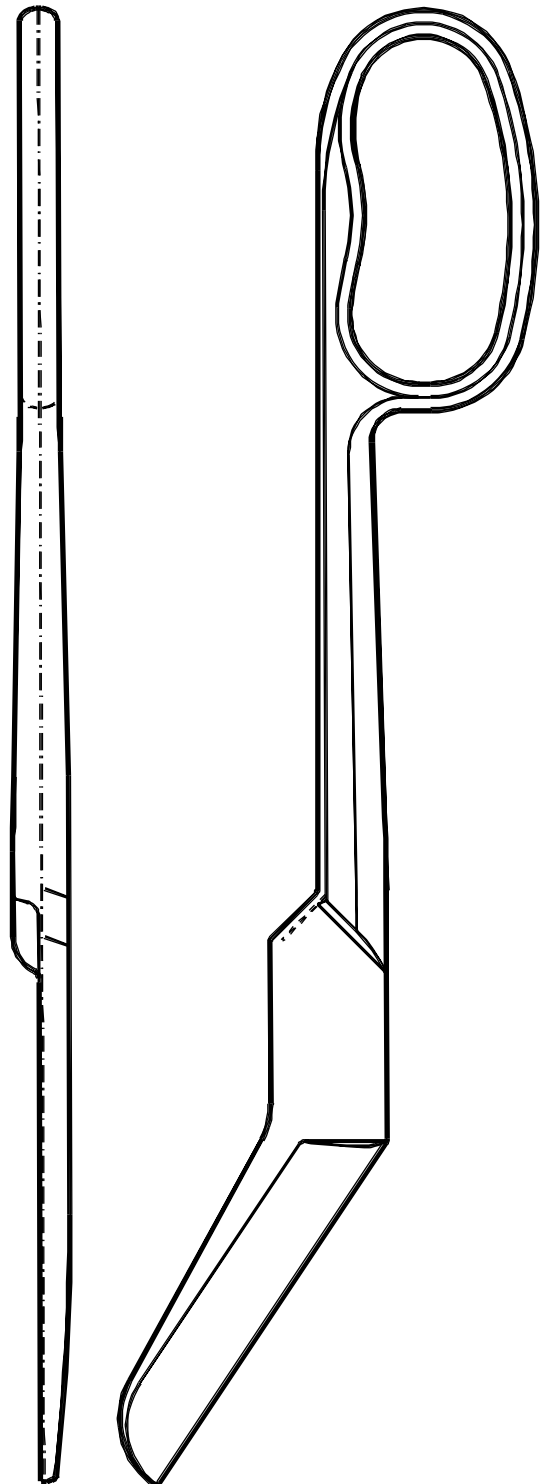

# 4010 Schere Lister 20 cm

**4010-470**

Unterteil mit Knopf

**4010-370**

Oberteil mit Doppelring

SCH-LISTE **21**