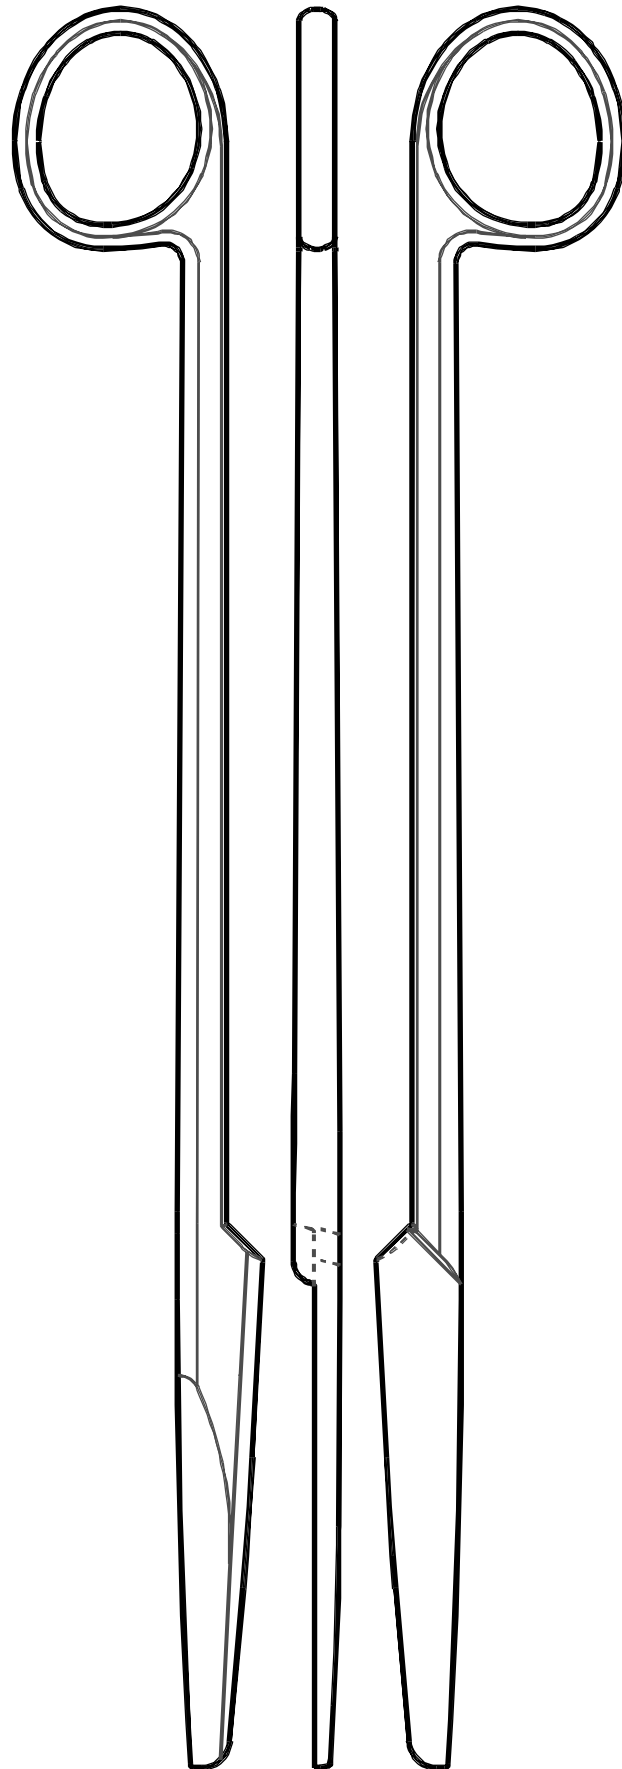

4022-070 Schere
Metzenbaum 233 mm stumpf

SCH-LISTE **28**