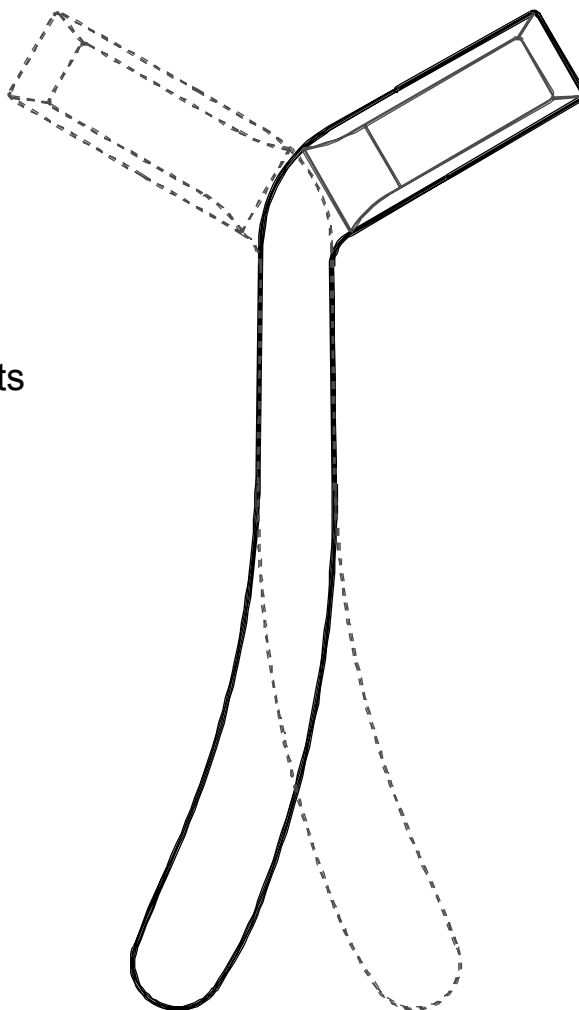

**0705 / 0706 Jansen-Middleton 19 cm**

**0706-100**  
Hauptteil links

**0706-200**  
Hauptteil rechts

**0705A000** Maulteil  
80 mm Kastenteil

**0705B000** Maulteil  
80 mm Innenteil

ST-LISTE **15**