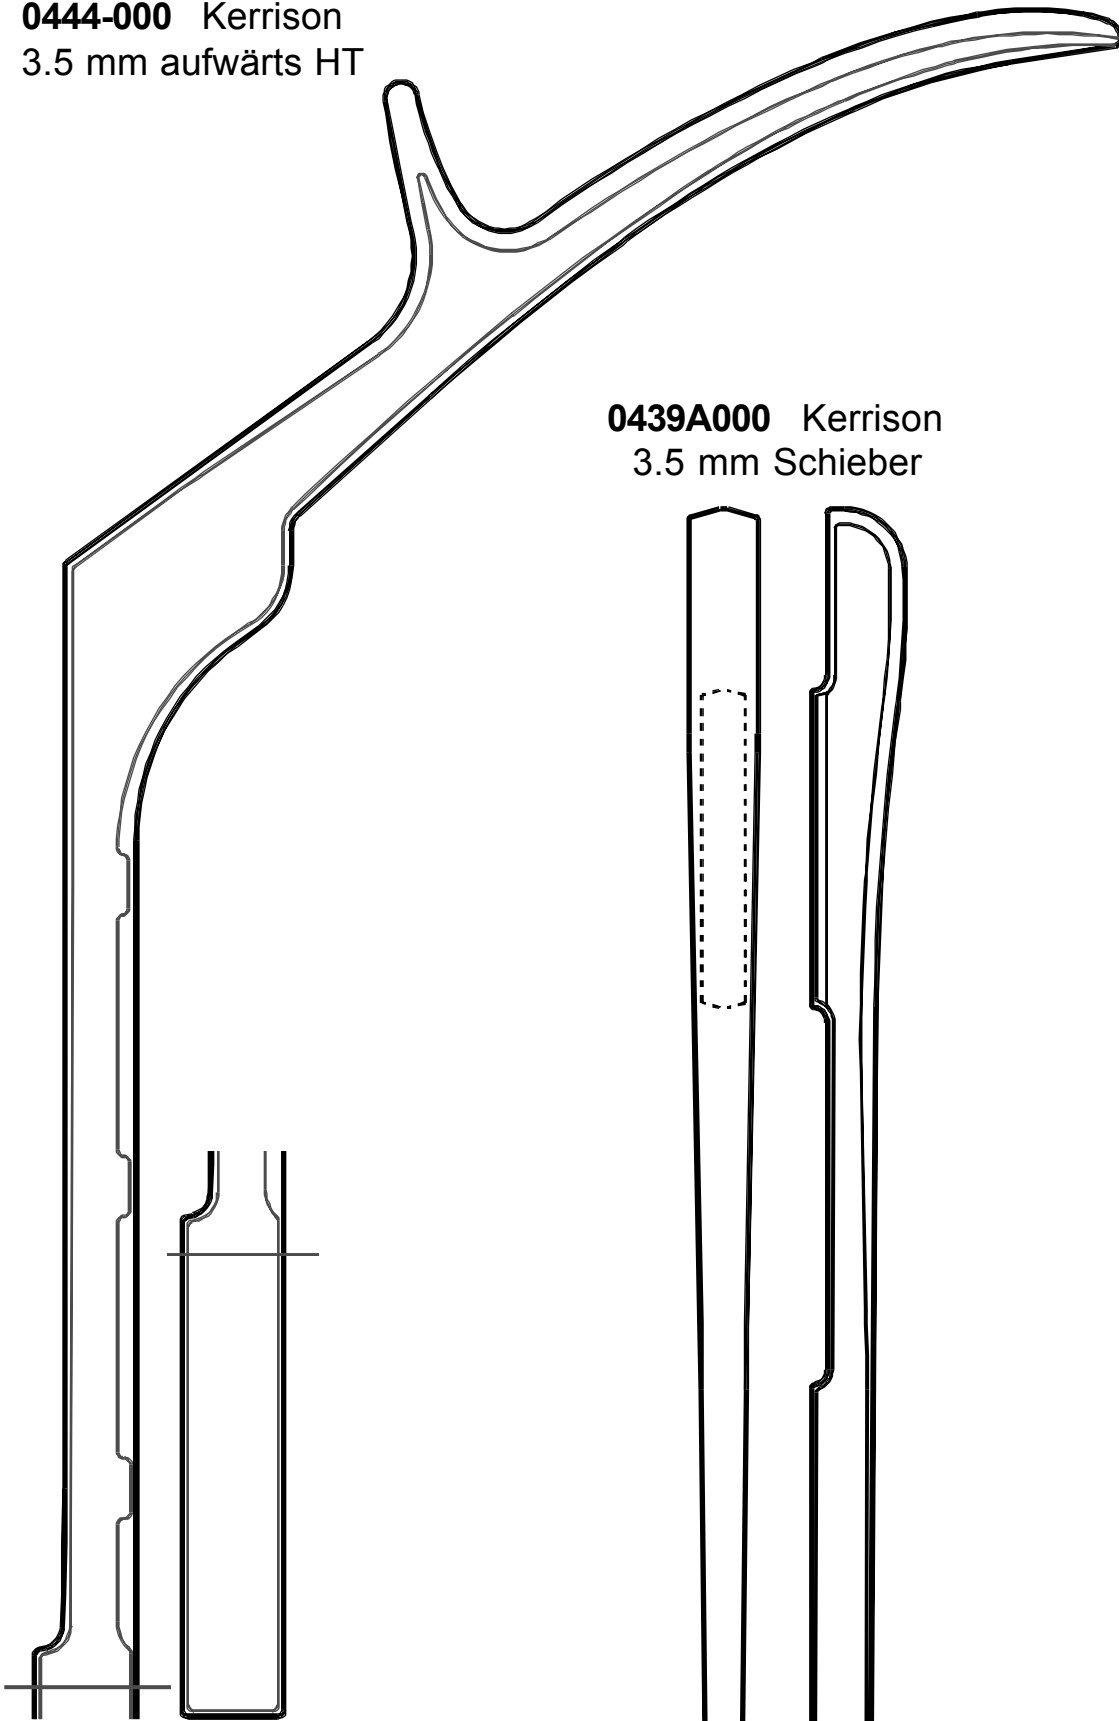

**0444-000** Kerrison  
3.5 mm aufwärts HT

**0439A000** Kerrison  
3.5 mm Schieber

ST-LISTE **17**