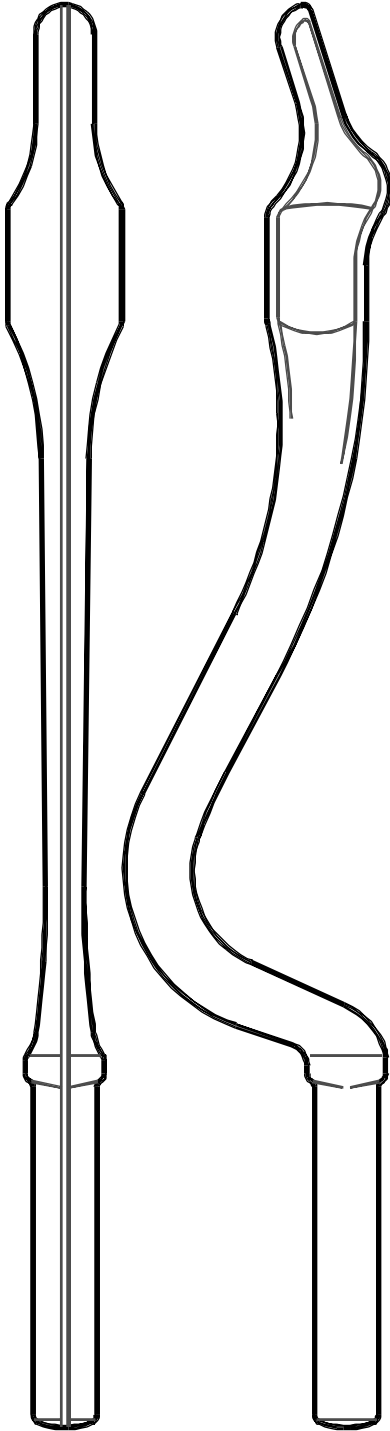

Bauchdeckenhalter Balfour

0633B000 Bewegl.
Teil 19 cm

0633F000
Anschlagteil

0633D000
Drückerteil 3.5 cm

0634-000 Ringteil 6.5 cm
zum Anschweißen

W-LISTE

1